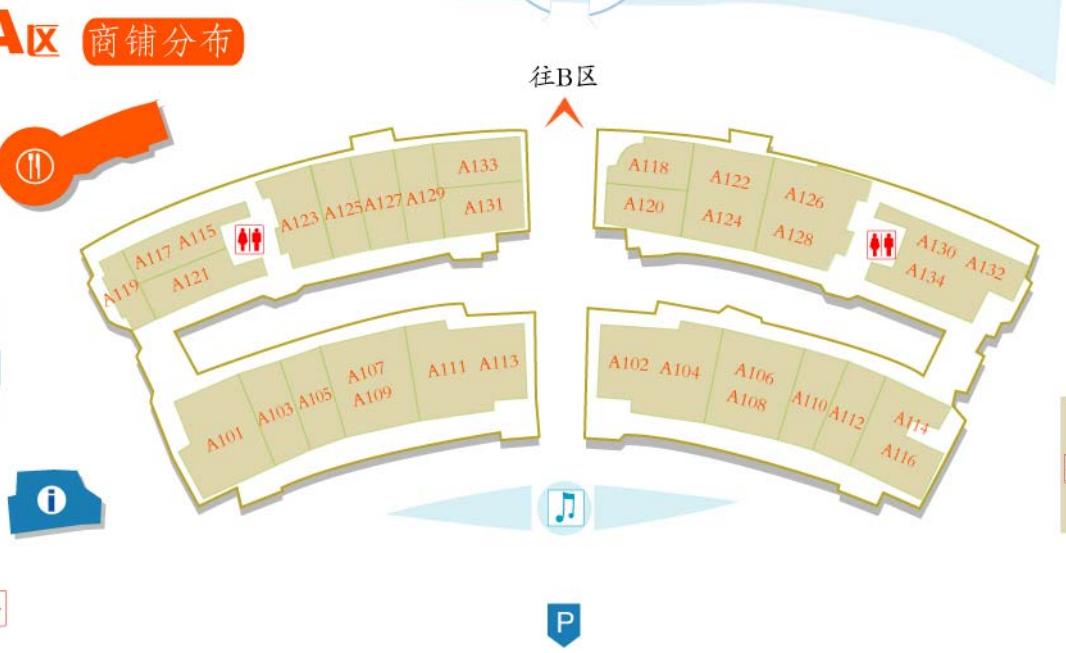

A区 商铺分布

B区(双号)

品牌	铺位	品牌	铺位
STARBUCKS COFFEE 星巴克	B101	Samsanite 新秀丽	B136甲
LACOSTE	B102	波司登	B136乙
BRUNO 布素恩	B104甲	ACE 爱思	B138甲
Satchi	B104乙	德爵	B138乙
UMBERTO BESANI	B106甲	Wolsey	B140
TCNY	B106乙	Rome · Milan	B142甲
goldlion 金利来	B108	凯撒	B142乙
八任代	B110	Icecream	B146甲
CAPTAINO 凯普狄诺	B112	TOMBOY	B146乙
CORDIER 珂罗蒂雅	B114甲	SINO	B150
丽婴房	B114乙	ESPRIT	B156
Lily	B116甲	KAKO	B158甲
SNOOPY	B116乙	KEYING 可樱	B158乙
LUXMAN	B118甲	eigenpost	B162
巴布豆	B118乙	Clarks	B164
Z&A	B120甲	JOJO	B166
米奇妙	B120乙	GUESS	B168
MYTENO 马天奴	B122甲	KUHLE	B170
AUSSINO	B122乙	SKAP 圣伽步	B174
FINITY	B124甲	ZOTENO 左天奴	B178
惠谊家纺家居馆	B124乙	避风塘	B180
爱慕	B126甲	GEOX	B182
ESPRIT home	B126乙	NINE WEST	B184
博朗个人护理	B128甲	EVE@NY 伊美心悦	B186
罗莱	B128乙	LACOSTE	B188
伊品	B130甲	CARVEN	B190
鄂尔多斯	B130乙	5th STREET	B192
JOCKY	B132甲	BONIA	B194
SPRING BAMBOO	B132乙	萍果	B196
食品烟酒	B134甲	达芙尼	B198
百纯蒂高	B134乙		

- 商场入口
  Entrance
- 自行车停车场
  Bike-park
- 银行
  Bank
- 商场出口
  Exit
- 洗手间
  Restroom
- 音乐喷泉
  Music Fountain
- 服务中心
  Customer Service
- 阶梯
  Stairs
- 餐饮区
  Dining area
- 扶梯电梯
  Escalator
- 酒吧
  Bar
- 停车场
  Carpark